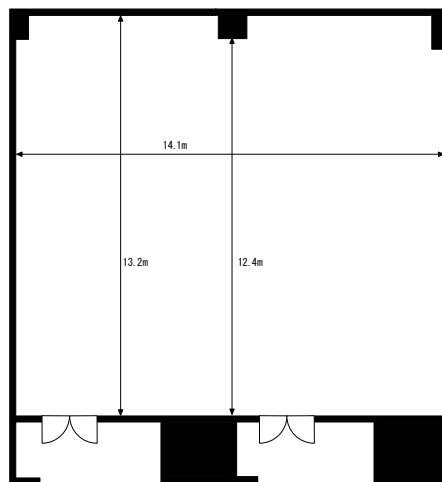

■ 備え付け備品

- ・天吊スクリーン (電動 150 インチ 2 台)
- ・演台 (W1200×D600×H1000 2 台)
- ・有線マイク (2本)
- ・赤外線ワイヤレスマイク (3本)
- ・赤外線ワイヤレスピンマイク (1本)
- ・マイクスタンド (床上・卓上各2本)
- ・傘立て
- ・コートハンガー
- ・有線LAN

■ 室内寸法

■ レイアウトプラン

スクール型

人数：138人

シアター型

人数：203人

島型

人数：90人

口の字型

人数：60人