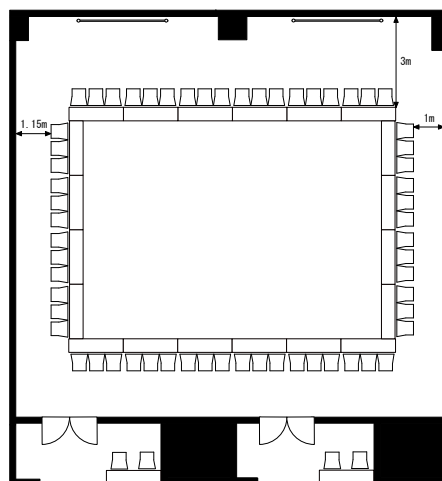

■ 備え付け備品

- ・天吊スクリーン (電動 150 インチ 2 台)
- ・演台 (W1200×D600×H1000 2 台)
- ・有線マイク (2本)
- ・赤外線ワイヤレスマイク (3本)
- ・赤外線ワイヤレスピンマイク (1本)
- ・マイクスタンド (床上・卓上各2本)
- ・傘立て
- ・コートハンガー
- ・有線LAN

■ 室内寸法

■ レイアウトプラン

スクール型

人数：138人

シアター型

人数：203人

島型

人数：90人

口の字型

人数：60人