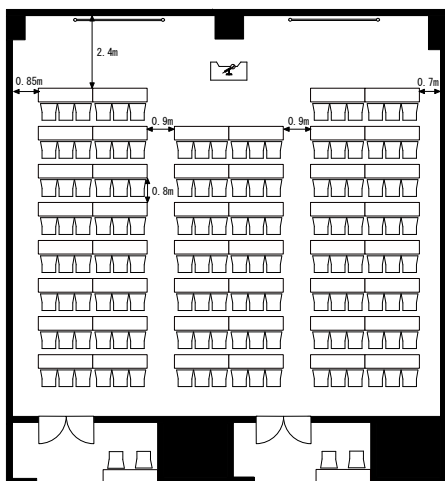

■ 備え付け備品

- ・天吊スクリーン (電動 150 インチ 2 台)
- ・演台 (W1200×D600×H1000 2 台)
- ・有線マイク (2本)
- ・赤外線ワイヤレスマイク (3本)
- ・赤外線ワイヤレスピンマイク (1本)
- ・マイクスタンド (床上・卓上各2本)
- ・傘立て
- ・コートハンガー
- ・有線LAN

■ 室内寸法

■ レイアウトプラン

スクール型

人数：138人

シアター型

人数：203人

島型

人数：90人

口の字型

人数：60人