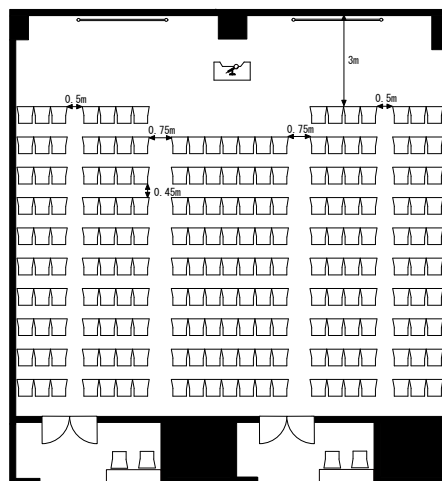

■ 備え付け備品

- ・天吊スクリーン (電動 150 インチ 2 台)
- ・演台 (W1200×D600×H1000 2 台)
- ・有線マイク (2本)
- ・赤外線ワイヤレスマイク (3本)
- ・赤外線ワイヤレスピンマイク (1本)
- ・マイクスタンド (床上・卓上各2本)
- ・傘立て
- ・コートハンガー
- ・有線LAN

■ 室内寸法

■ レイアウトプラン

スクール型

人数：138人

シアター型

人数：203人

島型

人数：90人

口の字型

人数：60人