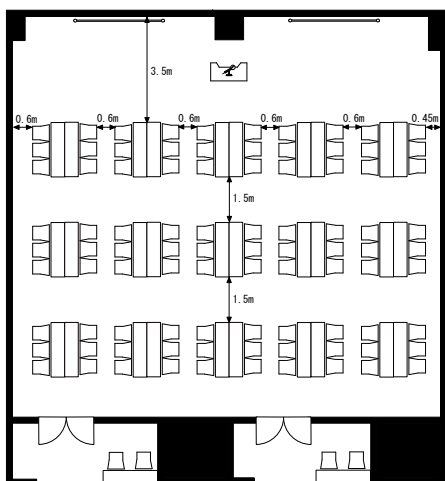

■ 備え付け備品

- ・天吊スクリーン (電動 150 インチ 2 台)
- ・演台 (W1200×D600×H1000 2 台)
- ・有線マイク (2本)
- ・赤外線ワイヤレスマイク (3本)
- ・赤外線ワイヤレスピンマイク (1本)
- ・マイクスタンド (床上・卓上各2本)
- ・傘立て
- ・コートハンガー
- ・有線LAN

■ 室内寸法

■ レイアウトプラン

スクール型

人数：138人

シアター型

人数：203人

島型

人数：90人

口の字型

人数：60人