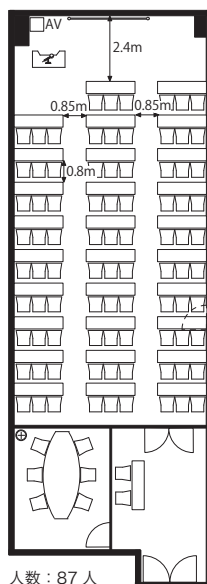

■ 備え付け備品

- ・天吊スクリーン (電動150インチ)
- ・演台 (W1200×D600×H1000)
- ・赤外線ワイヤレスマイク (3本)
- ・赤外線ワイヤレスピンマイク (1本)
- ・マイクスタンド (床上・卓上各1本)
- ・傘立て
- ・ハンガーラック
- ・有線LAN

[専用控室]

- ・ポールハンガー (傘立て兼用)

■ 室内寸法

■ レイアウトプラン

スクール型

シアター型

島型

口の字型