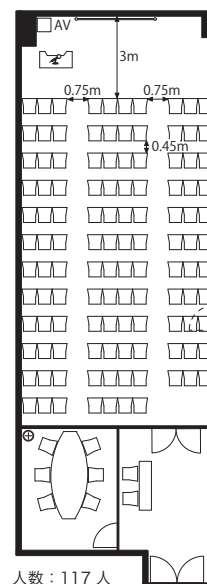

■ 備え付け備品

- ・天吊スクリーン (電動150インチ)
- ・演台 (W1200×D600×H1000)
- ・赤外線ワイヤレスマイク (3本)
- ・赤外線ワイヤレスピンマイク (1本)
- ・マイクスタンド (床上・卓上各1本)
- ・傘立て
- ・ハンガーラック
- ・有線LAN

[専用控室]

- ・ポールハンガー (傘立て兼用)

■ 室内寸法

■ レイアウトプラン

スクール型

シアター型

島型

口の字型