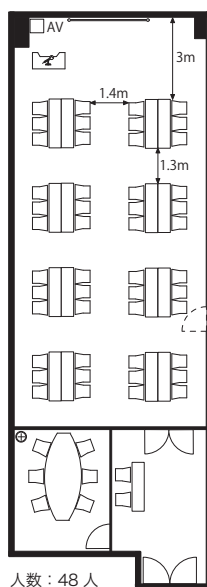

■ 備え付け備品

- ・天吊スクリーン (電動150インチ)
- ・演台 (W1200×D600×H1000)
- ・赤外線ワイヤレスマイク (3本)
- ・赤外線ワイヤレスピンマイク (1本)
- ・マイクスタンド (床上・卓上各1本)
- ・傘立て
- ・ハンガーラック
- ・有線LAN

[専用控室]

- ・ポールハンガー (傘立て兼用)

■ 室内寸法

■ レイアウトプラン

スクール型

シアター型

島型

口の字型