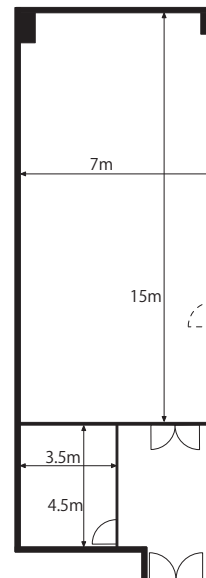

■ 備え付け備品

- ・天吊スクリーン (電動150インチ)
- ・演台 (W1200×D600×H1000)
- ・赤外線ワイヤレスマイク (3本)
- ・赤外線ワイヤレスピンマイク (1本)
- ・マイクスタンド (床上・卓上各1本)
- ・傘立て
- ・ハンガーラック
- ・有線LAN

[専用控室]

- ・ポールハンガー (傘立て兼用)

■ 室内寸法

■ レイアウトプラン

スクール型

シアター型

島型

口の字型