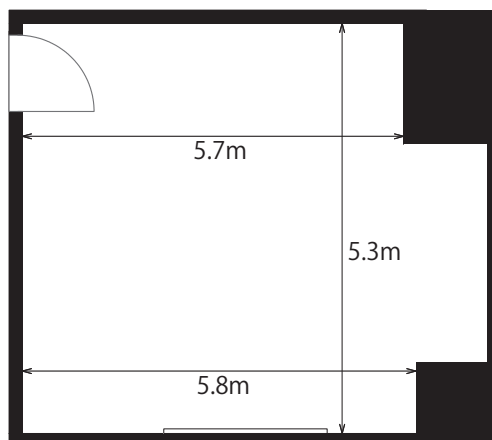

■ 備え付け備品

- ・ホワイトボード (W1800×H1000)
- ・ポールハンガー (傘立て兼用)

■ 室内寸法

■ レイアウトプラン

口の字型

人数：12人

島型

人数：8人