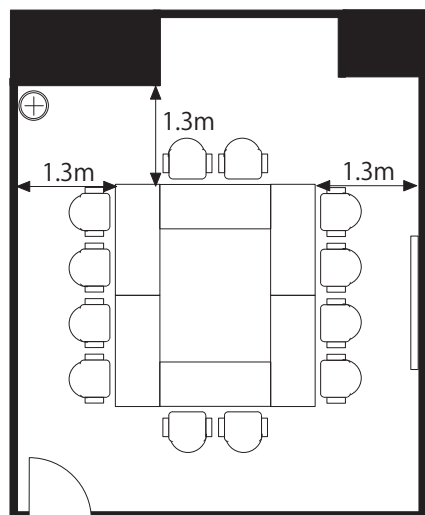

■ 備え付け備品

- ・ホワイトボード (W1800×H1000)
- ・ポールハンガー (傘立て兼用)

■ 室内寸法

■ レイアウトプラン

口の字型

人数：12人

島型

人数：8人