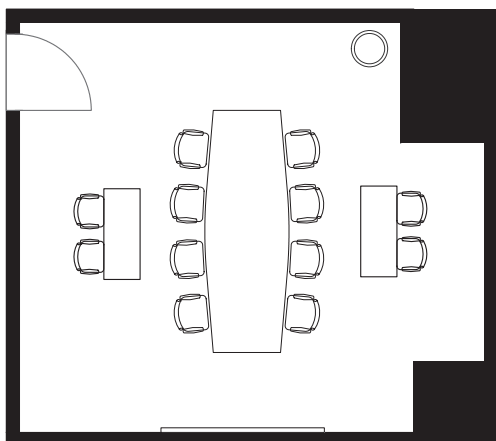

■ 備え付け備品

- ・ ホワイトボード (W1800×H1000)
- ・ ポールハンガー (傘立て兼用)

■ 室内寸法

■ レイアウト (固定)

人数 : 8 (固定) ~ 12 人