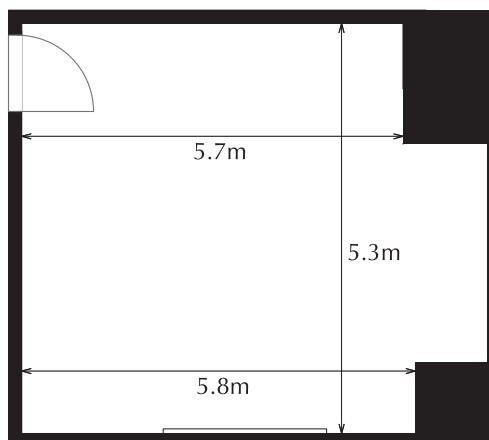

■ 備え付け備品

- ・ ホワイトボード (W1800×H1000)
- ・ ポールハンガー (傘立て兼用)

■ 室内寸法

■ レイアウト (固定)

人数 : 8 (固定) ~ 12 人