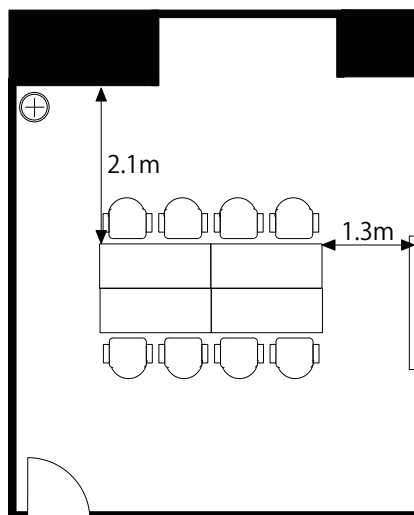

■ 備え付け備品

- ・ホワイトボード (W1800×H1000)
- ・ポールハンガー (傘立て兼用)

■ 室内寸法

■ レイアウトプラン

口の字型

人数：12人

島型

人数：8人