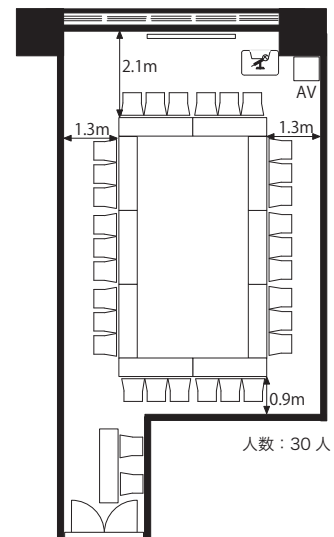

■ 備え付け備品

- ・天吊スクリーン (100インチ)
- ・演台 (W600×D450×H1120)
- ・有線マイク (1本)
- ・赤外線ワイヤレスマイク (1本)
- ・赤外線ワイヤレスピンマイク (1本)
- ・マイクスタンド (床・卓上各1本)
- ・傘立て
- ・ハンガーラック
- ・有線LAN

■ 室内寸法

■ レイアウトプラン

スクール型

口の字型

島型