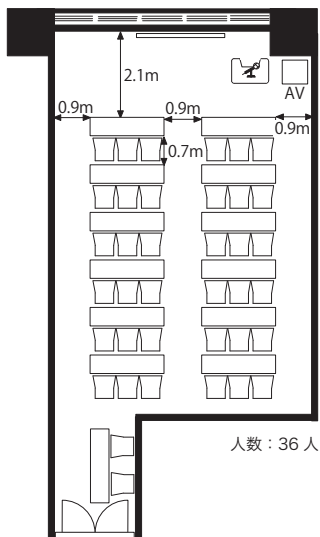

■ 備え付け備品

- ・天吊スクリーン (100インチ)
- ・演台 (W600×D450×H1120)
- ・有線マイク (1本)
- ・赤外線ワイヤレスマイク (1本)
- ・赤外線ワイヤレスピンマイク (1本)
- ・マイクスタンド (床・卓上各1本)
- ・傘立て
- ・ハンガーラック
- ・有線LAN

■ 室内寸法

■ レイアウトプラン

スクール型

口の字型

島型