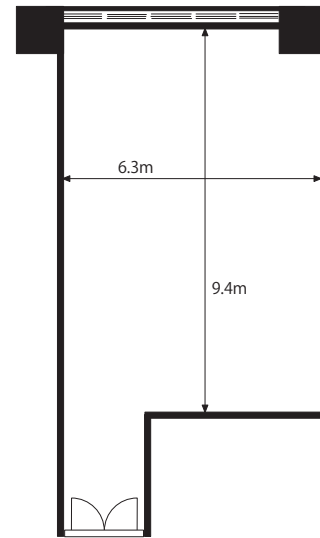

■ 備え付け備品

- ・天吊スクリーン (100インチ)
- ・演台 (W600×D450×H1120)
- ・有線マイク (1本)
- ・赤外線ワイヤレスマイク (1本)
- ・赤外線ワイヤレスピンマイク (1本)
- ・マイクスタンド (床・卓上各1本)
- ・傘立て
- ・ハンガーラック
- ・有線LAN

■ 室内寸法

■ レイアウトプラン

スクール型

口の字型

島型