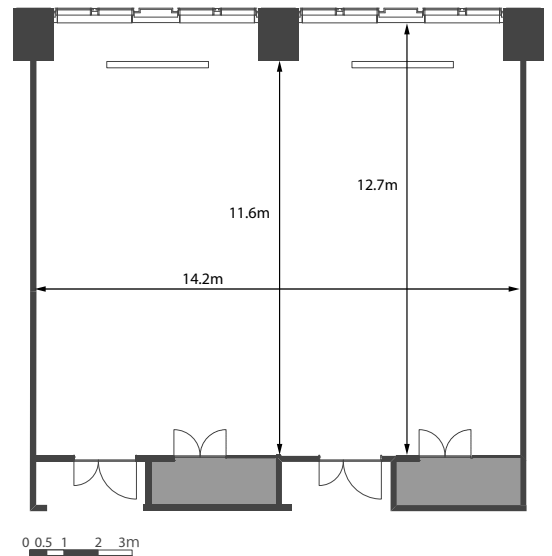

■ 備え付け備品

- ・天吊スクリーン (W2538×H1829)
- ・天吊プロジェクター
- ・舞台
- ・有線マイク
- ・ワイヤレスマイク
- ・マイクスタンド
- ・傘立て

■ 室内寸法

■ レイアウトプラン

スクール型

シアター型

島型

口の字型