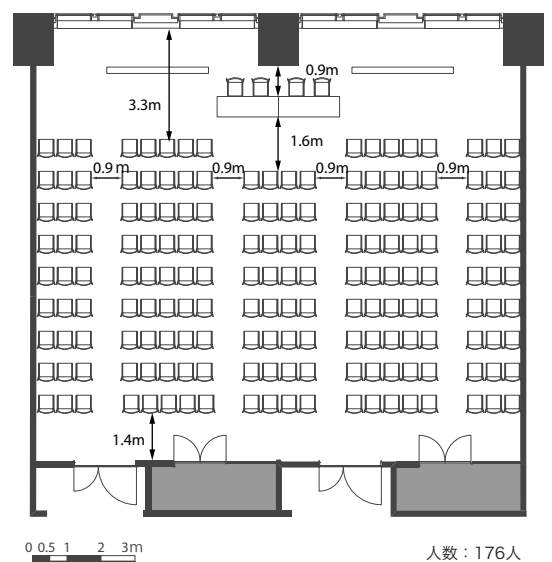

■ 備え付け備品

- ・天吊スクリーン (W2538×H1829)
- ・天吊プロジェクター
- ・舞台
- ・有線マイク
- ・ワイヤレスマイク
- ・マイクスタンド
- ・傘立て

■ 室内寸法

■ レイアウトプラン

スクール型

シアター型

島型

口の字型