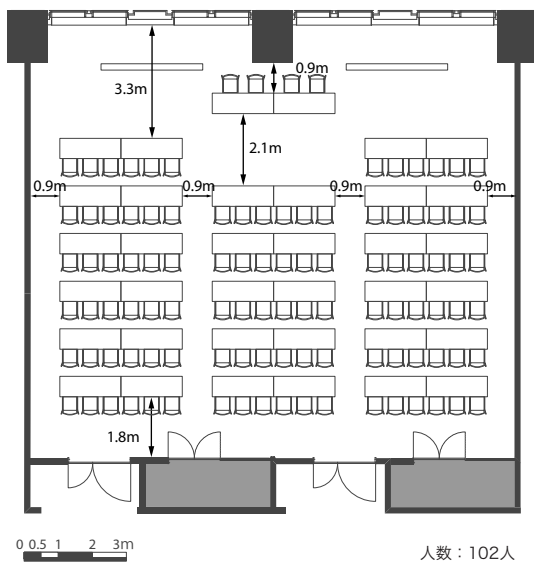

■ 備え付け備品

- ・天吊スクリーン (W2538×H1829)
- ・天吊プロジェクター
- ・舞台
- ・有線マイク
- ・ワイヤレスマイク
- ・マイクスタンド
- ・傘立て

■ 室内寸法

■ レイアウトプラン

スクール型

シアター型

島型

口の字型