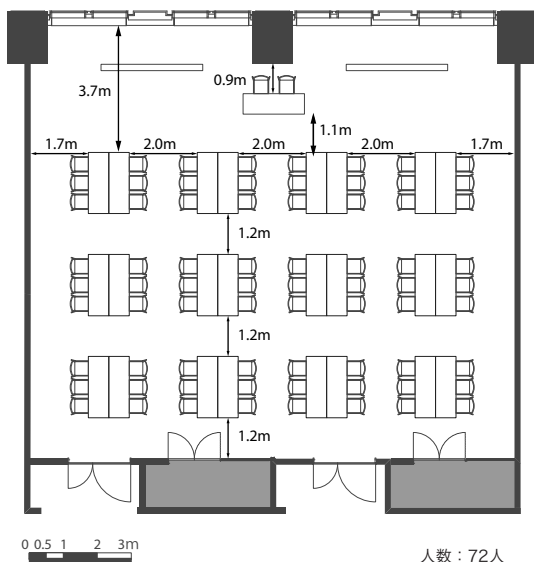

■ 備え付け備品

- ・天吊スクリーン (W2538×H1829)
- ・天吊プロジェクター
- ・舞台
- ・有線マイク
- ・ワイヤレスマイク
- ・マイクスタンド
- ・傘立て

■ 室内寸法

■ レイアウトプラン

スクール型

シアター型

島型

口の字型