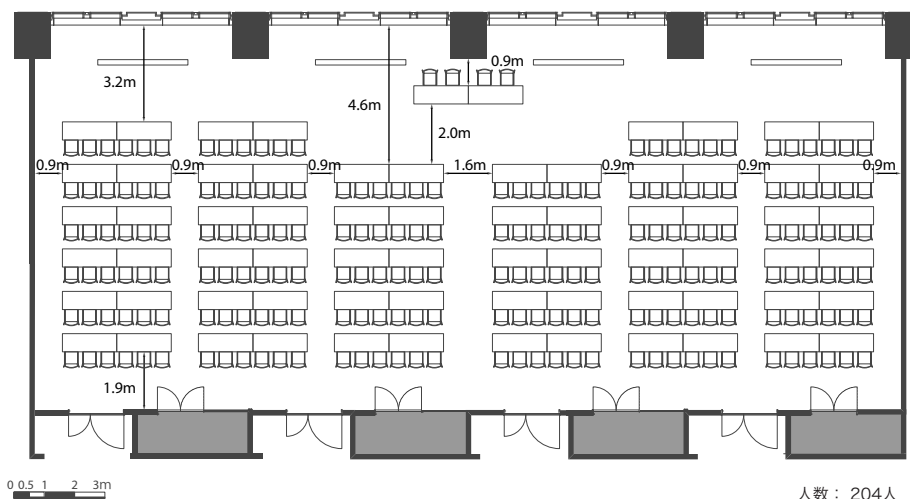

■ 備え付け備品

- ・天吊スクリーン (W2538×H1829)
- ・天吊プロジェクター
- ・演台
- ・有線マイク
- ・ワイヤレスマイク
- ・マイクスタンド
- ・傘立て

■ 室内寸法

■ レイアウトプラン

スクール型

人数：204人

島型

人数：156人