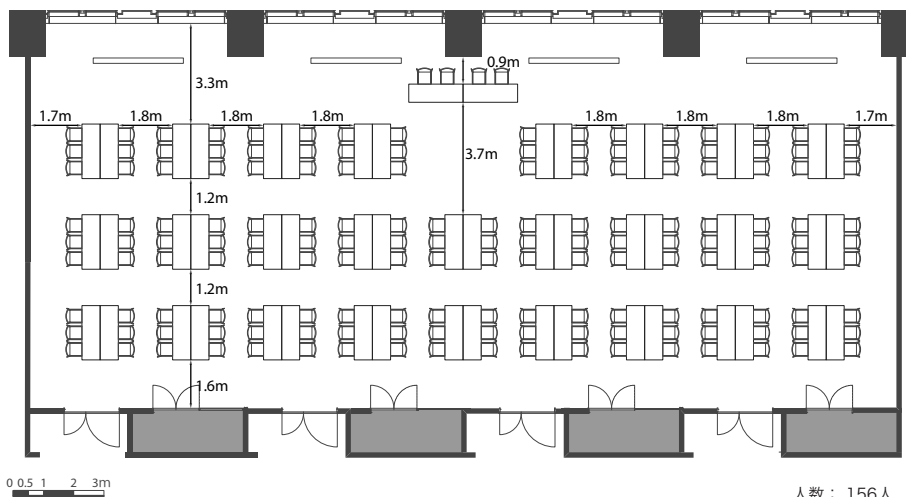

■ 備え付け備品

- ・天吊スクリーン (W2538×H1829)
- ・天吊プロジェクター
- ・演台
- ・有線マイク
- ・ワイヤレスマイク
- ・マイクスタンド
- ・傘立て

■ 室内寸法

■ レイアウトプラン

スクール型

人数：204人

島型

人数：156人