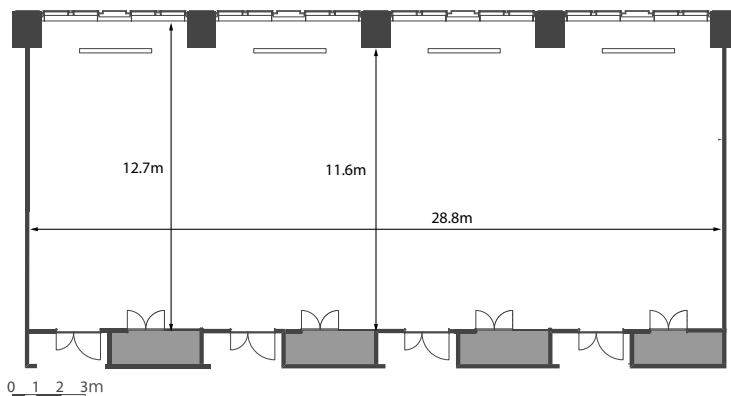

■ 備え付け備品

- ・天吊スクリーン (W2538×H1829)
- ・天吊プロジェクター
- ・演台
- ・有線マイク
- ・ワイヤレスマイク
- ・マイクスタンド
- ・傘立て

■ 室内寸法

■ レイアウトプラン

スクール型

人数：204人

島型

人数：156人