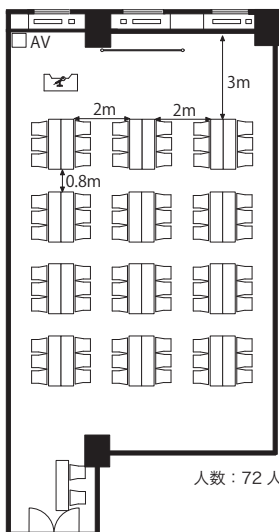

■ 備え付け備品

- ・天吊スクリーン (120インチ)
- ・演台 (W1200×D600×H1000)
- ・有線マイク (2本)
- ・赤外線ワイヤレスマイク (2本)
- ・赤外線ワイヤレスピンマイク (1本)
- ・マイクスタンド (床上・卓上各1本)
- ・傘立て
- ・ハンガーラック
- ・有線

■ 室内寸法

■ レイアウトプラン

スクール型

シアター型

島型

口の字型