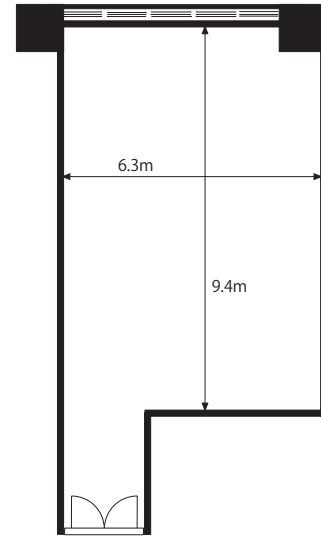

■ 備え付け備品

- ・天吊スクリーン (100インチ)
- ・演台 (W600×D450×H1120)
- ・有線マイク (1本)
- ・赤外線ワイヤレスマイク (1本)
- ・赤外線ワイヤレスピンマイク (1本)
- ・マイクスタンド (床・卓上各1本)
- ・傘立て
- ・ハンガーラック
- ・有線LAN

■ 室内寸法

■ レイアウトプラン

スクール型

口の字型

島型