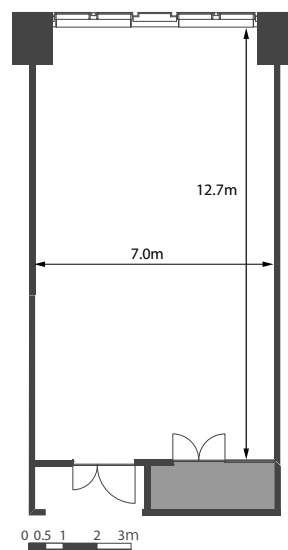

■ 備え付け備品

- ・天吊スクリーン (W2538×H1829)
- ・天吊プロジェクター
- ・演台
- ・有線マイク
- ・ワイヤレスマイク
- ・マイクスタンド
- ・傘立て

■ 室内寸法

■ レイアウトプラン