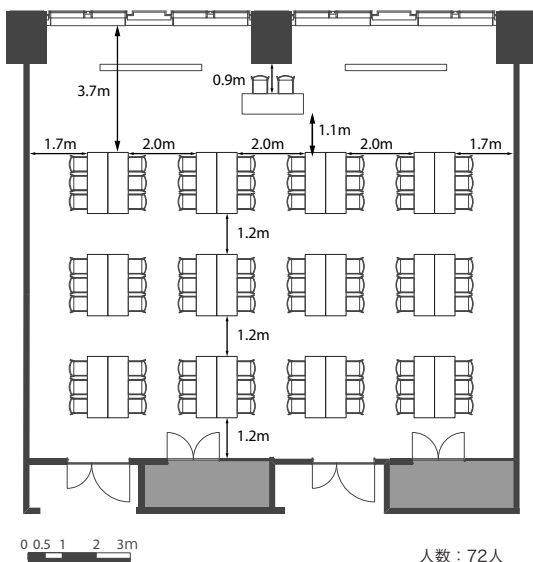

■ 備え付け備品

- ・天吊スクリーン (W2538×H1829)
- ・天吊プロジェクター
- ・演台
- ・有線マイク
- ・ワイヤレスマイク
- ・マイクスタンド
- ・傘立て

■ 室内寸法

■ レイアウトプラン

スクール型

シアター型

島型

口の字型