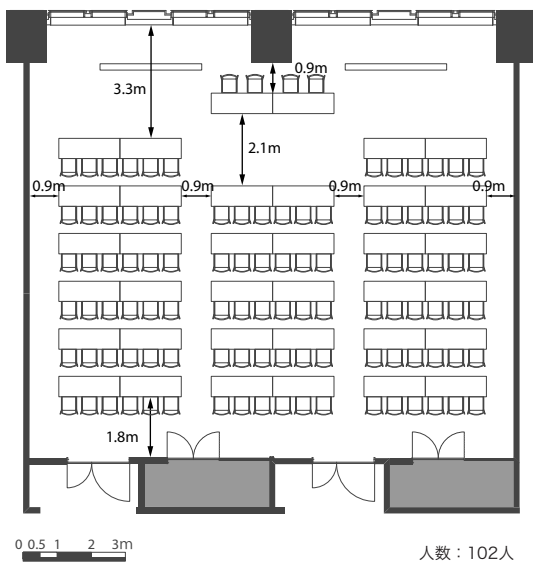

■ 備え付け備品

- ・天吊スクリーン (W2538×H1829)
- ・天吊プロジェクター
- ・演台
- ・有線マイク
- ・ワイヤレスマイク
- ・マイクスタンド
- ・傘立て

■ 室内寸法

■ レイアウトプラン

スクール型

シアター型

島型

口の字型