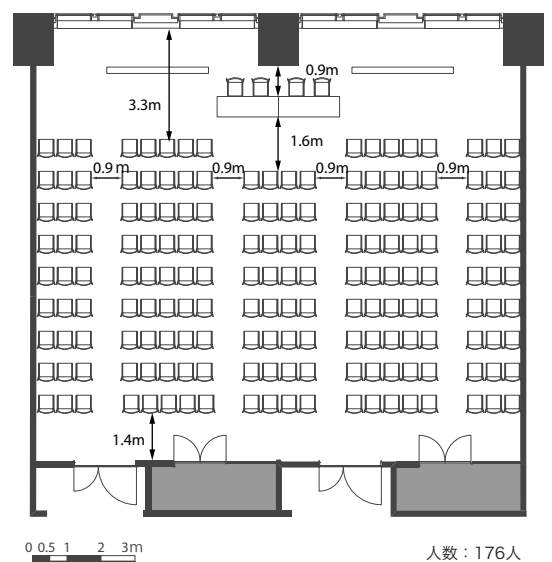

■ 備え付け備品

- ・天吊スクリーン (W2538×H1829)
- ・天吊プロジェクター
- ・演台
- ・有線マイク
- ・ワイヤレスマイク
- ・マイクスタンド
- ・傘立て

■ 室内寸法

■ レイアウトプラン

スクール型

シアター型

島型

口の字型