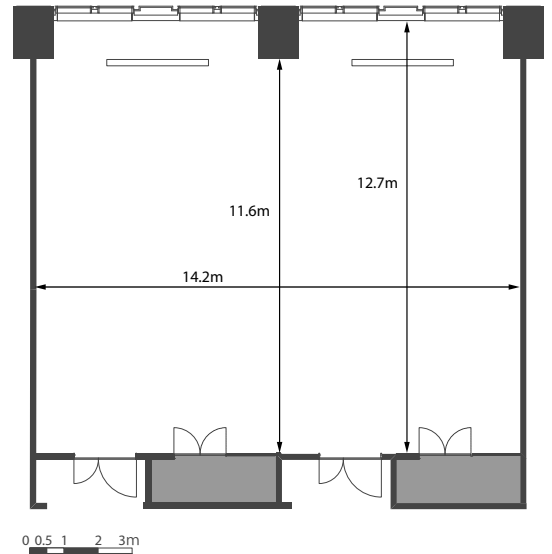

■ 備え付け備品

- ・天吊スクリーン (W2538×H1829)
- ・天吊プロジェクター
- ・演台
- ・有線マイク
- ・ワイヤレスマイク
- ・マイクスタンド
- ・傘立て

■ 室内寸法

■ レイアウトプラン

スクール型

シアター型

島型

口の字型