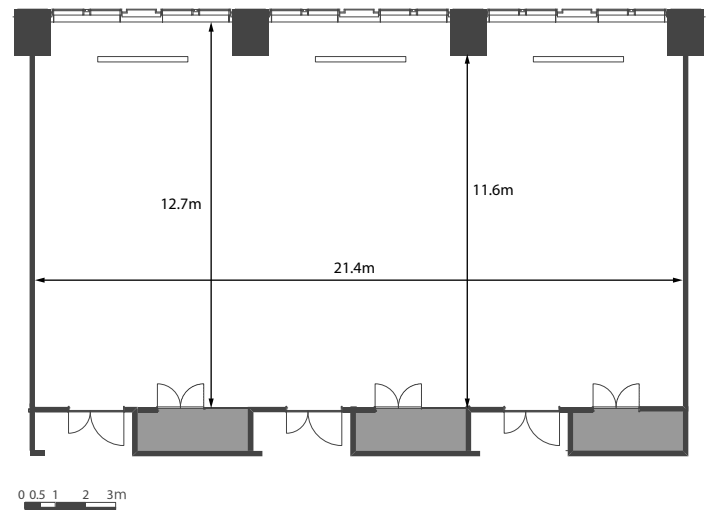

■ 備え付け備品

- ・天吊スクリーン (W2538×H1829)
- ・天吊プロジェクター
- ・演台
- ・有線マイク
- ・ワイヤレスマイク
- ・マイクスタンド
- ・傘立て

■ 室内寸法

■ レイアウトプラン

スクール型

島型