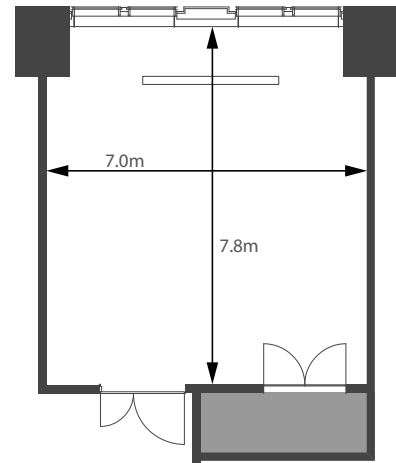

■ 備え付け備品

- ・天吊スクリーン (W2132×H1524)
- ・置型プロジェクター
- ・演台
- ・傘立て

※マイク等の音響設備はございません。

■ 室内寸法

0 0.5 1 2 3m

■ レイアウトプラン